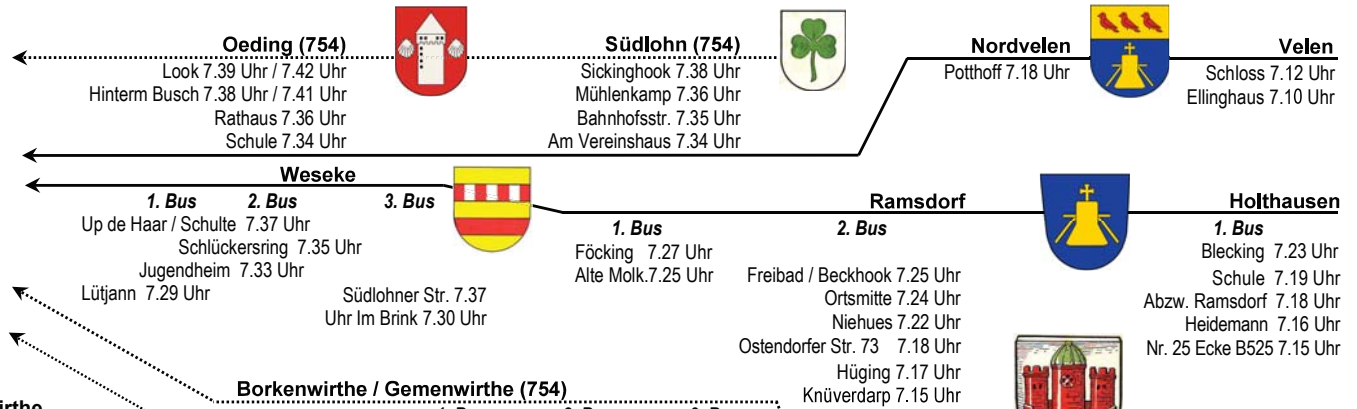

## Mit dem Bus nach... MARIENGARDEN

<b>Budarp</b>
Steivering Rheder Str.* 7.42 Uhr
Steivering Partys.* 7.41 Uhr
<b>Vardingholt</b>
Kirche / Stockhorst 7.34 Uhr
<b>Rhede</b>
Spoler Krug* 7.30 Uhr
Kölner Str. 7.28 Uhr
Edith-Stein-Str. 7.27 Uhr
Grüner Weg* 7.28 Uhr
St. Gudula Kirche* 7.26 Uhr
Am Böwing* 7.24 Uhr
Sportzentrum 7.19 Uhr
Ludgerus-GS 7.17 Uhr
<b>Krechting</b>
Lönsweg 7.12 Uhr
Proatecke 7.11 Uhr
<b>Krommert</b>
Renzelhook 7.09 Uhr
Reithalle 7.08 Uhr

Achtung: Auf dieser Strecke fahren mehrere Fahrzeuge mit untersch. Haltestellen auf Hin- und Rückweg  
(\*) markiert = 2. Bus

<b>Borkenwirth</b>
Wolbrink 7.38 Uhr
<b>Hoxfeld</b>
Nordmann 7.35 Uhr
Bollenbergweg 7.34 Uhr
Bleker 7.33 Uhr
<b>Westenborken</b>
Heßling 7.30 Uhr
<b>Grütlohn</b>
Grütersweg 7.26 Uhr
<b>Raesfeld</b>
Drekerhook 7.24 Uhr
Sebastian-GS 7.20 Uhr
Brink / Brinker Stegge 7.15 Uhr
<b>Homer 1)</b>
Weseler Straße:
Bleker 7.14 Uhr
Stuke 7.13 Uhr
Paschenvenne, Marpert 7.11 Uhr
Weddeling 7.07 Uhr
Rhedebr. Straße:
Epping, Teschner 7.05 Uhr
Heselhaus 7.02 Uhr

<b>Borkenwirth / Gemenwirth (754)</b>	<b>1. Bus</b>	<b>2. Bus</b>	<b>3. Bus</b>
Jüttermann	---	---	7.34 Uhr
Niessing	---	---	7.33 Uhr
Alferding	---	---	7.31 Uhr
Bösweg	7.18 Uhr	7.28 Uhr	---
G. Wolbring	7.16 Uhr	7.27 Uhr	---
Raeder	7.15 Uhr	7.26 Uhr	---
Becker-Schw.	7.14 Uhr	7.25 Uhr	---
Epskamp	7.12 Uhr	7.23 Uhr	---
DRK-Bildungshaus	7.10 Uhr	7.21 Uhr	7.30 Uhr
Alte Mühle	7.09 Uhr	7.20 Uhr	7.29 Uhr
<b>Grütlohn</b> Grütering	7.14 Uhr	---	---
<b>Marbeck</b> Waidmannsheil	7.12 Uhr	---	---
<b>Raesfeld (721) 2)</b>			
Neue Siedlung	7.11 Uhr	---	---
Kemming	7.10 Uhr	---	---
Hoher Kamp	7.09 Uhr	---	---
Sebastian-GS	7.08 Uhr	---	---
Zum Osterkamp	7.07 Uhr	---	---
Drögenkamp	7.06 Uhr	---	---
<b>Erle (721) 2)</b>			
Silvesterstr.	7.03 Uhr	---	---
Friedholt	7.02 Uhr	---	---
Lammersmannstr.	7.01 Uhr	---	---
Heideweg	7.00 Uhr	---	---

#### Schulbuslinien

13.05 Uhr 15.03 Uhr 16.10 Uhr