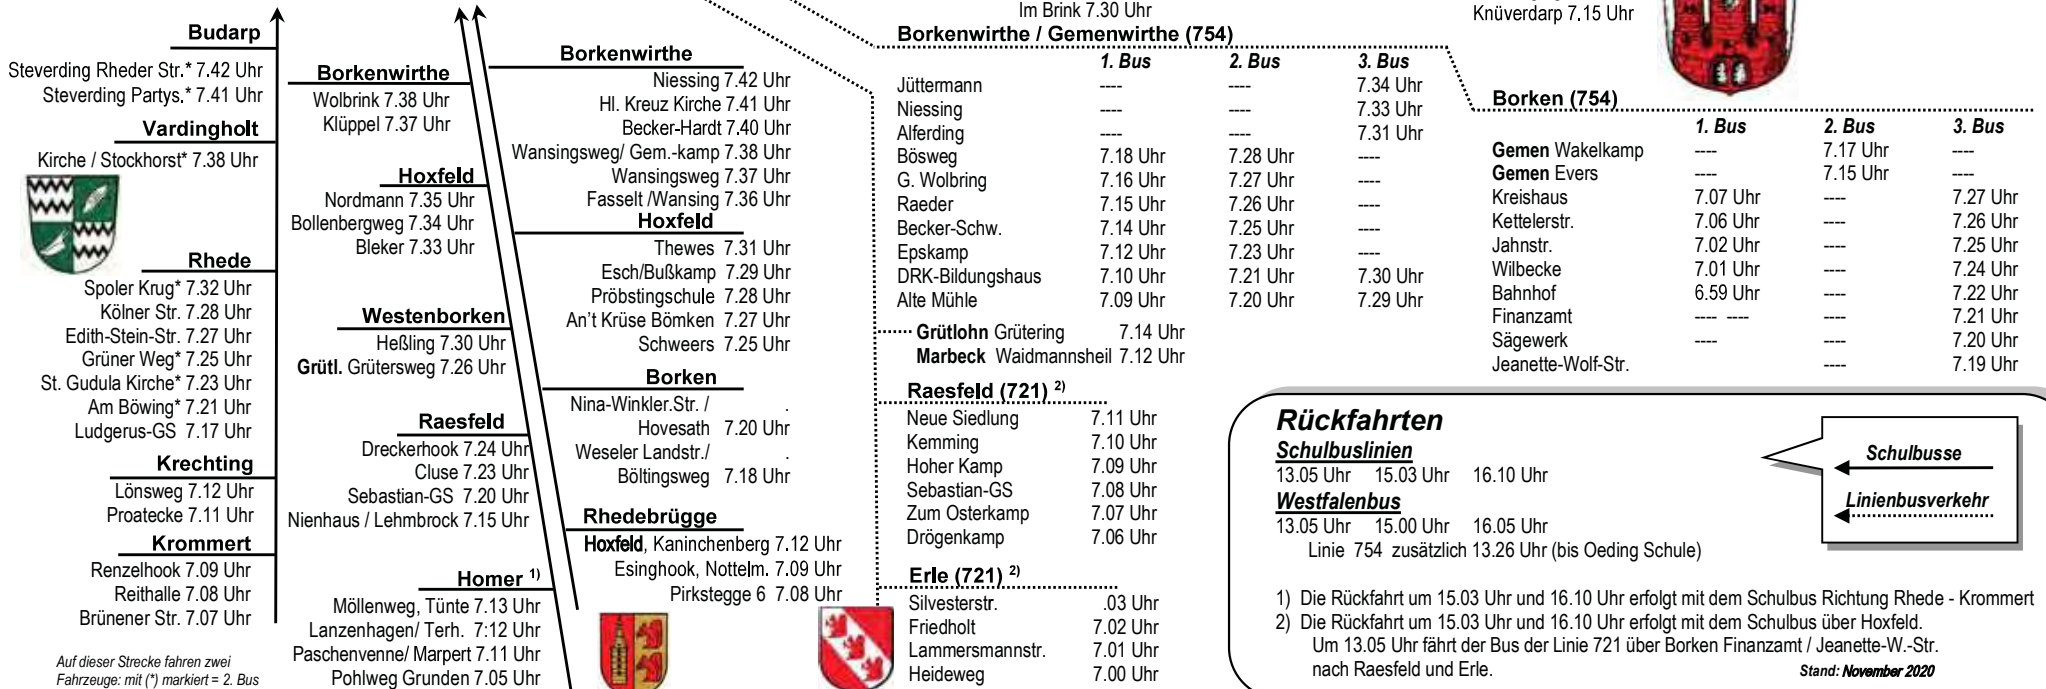

MIT DEM BUS ZUR SCHULE

Gymnasium **MARIENGARDEN**

Rückfahrten

Schulbuslinien
13.05 Uhr 15.03 Uhr 16.10 Uhr

Westfalenbus
13.05 Uhr 15.00 Uhr 16.05 Uhr
Linie 754 zusätzlich 13.26 Uhr (bis Oeding Schule)

← Schulbusse
← Linienbusverkehr

1) Die Rückfahrt um 15.03 Uhr und 16.10 Uhr erfolgt mit dem Schulbus Richtung Rhede - Krommert
2) Die Rückfahrt um 15.03 Uhr und 16.10 Uhr erfolgt mit dem Schulbus über Hoxfeld.
Um 13.05 Uhr fährt der Bus der Linie 721 über Borken Finanzamt / Jeanette-W.-Str. nach Raesfeld und Erle.

Stand: November 2020

Auf dieser Strecke fahren zwei Fahrzeuge: mit (*) markiert = 2. Bus